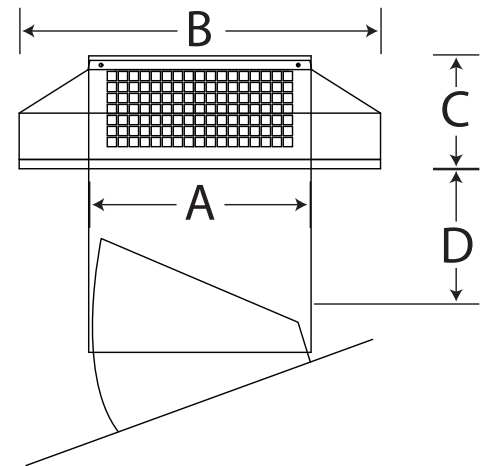

#### CARACTÉRISTIQUES

- Facile d'installation, vis incluses
- 26 ga. de construction en acier galvanisé
- Base ajustable pour toiture inclinée allant de 2/12 à 18/12
- Déflecteur anti-rafale
- Ne requiert pas d'entretien
- Revêtement en polyester
- Couleurs standards : noir, brun et gris
- Plusieurs choix de couleurs disponibles sur demande

#### DÉTAILS ET DESCRIPTION

- Le design à 1 ailette et les ouvertures permettent une aération optimale de l'entre-toit
- Structure solide reposant sur une base centrale avec panneau quadrillé, ce qui élimine tout besoin d'entretien requis pour les ouvertures des grilles tout en empêchant l'intrusion d'oiseaux et de rongeurs dans l'entre-toit
- Les déflecteurs anti-rafales empêchent l'infiltration d'intempéries peu importe la direction
- L'échange d'air s'effectue à une fréquence de 134 pi<sup>3</sup>/min à un débit de 4 milles/h., ventilant ainsi une superficie de 400 à 500 pi<sup>2</sup>
- Permet de garder la maison au frais en été en éliminant la chaleur qui s'y accumule à l'intérieur, empêchant ainsi des problèmes de suintement ainsi que d'autres problèmes
- Favorise un entre-toit sec en hiver permettant à la vapeur de s'échapper plutôt que de se condenser réduisant par le fait même la moisissure et la formation de glace

#### DIMENSIONS

PRODUITS	A	B	C	D	ÉVACUATION	JAUGE DE MÉTAL UTILISÉE
Série R112	30,4 cm	49,5 cm	13,3 cm	25,4 cm	8,9 m <sup>2</sup>	26
Série R114	35,6 cm	60,9 cm	18 cm	39,37 cm	13,9 m <sup>2</sup>	26
Série R116	40,6 cm	66 cm	18 cm	39,37 cm	19,3 m <sup>2</sup>	26
Série R118	45,7 cm	71,1 cm	18 cm	39,37 cm	24,7 m <sup>2</sup>	24 & 26
Série R120	50,8 cm	81,2 cm	26,3 cm	43,18 cm	32,7 m <sup>2</sup>	24 & 26
Série R122	55,8 cm	86,3 cm	26,3 cm	43,18 cm	37,9 m <sup>2</sup>	24
Série R124	60,9 cm	91,4 cm	26,3 cm	43,18 cm	45,1 m <sup>2</sup>	24

D'autres dimensions sont disponibles sur demande.

Les dimensions variant de 14" à 24" sont disponibles seulement sur commandes spéciales